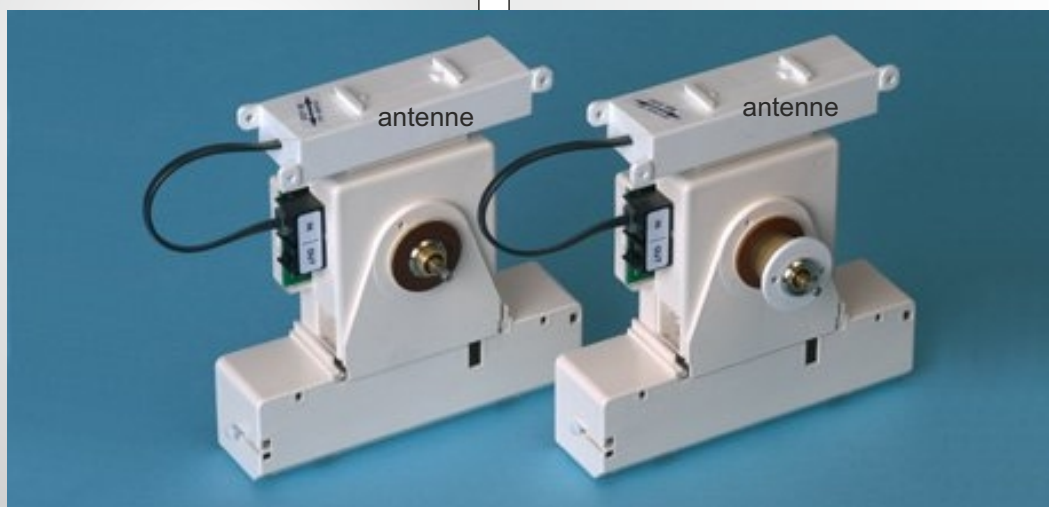

USB-245, USB-345, USB-445, USB-545, USB-565, USB-945, USB-965 & USB-1130

Professioneel DCF-77 uurwerk met 230V voeding, wijzerplaat en wijzers

www.voetbalscorebord.nl

DCF-77 Analoge Klok

Radio gestuurd uurwerk via een extern tijdsignaal

Onze scoreborden met analoge tijd klok worden nu standaard voorzien van een MobaTime DCF-77 uurwerk.

De klok loopt op de seconde nauwkeurig en gaat automatisch van zomer naar wintertijd en visa versa.

Ook als de netspanning van het scorebord af is geweest gaat deze dan weer vanzelf gelijk lopen. (Dit kan dan soms wel enige tijd duren) Als er gedurende 7 dagen geen ontvangst is geweest gaat de klok in de 12-uurstand staan en blijft het proberen. Het DCF uurwerk wordt automatisch draadloos gesynchroniseerd met een zender in de buurt van Frankfurt in Duitsland. Door de antenne boven op het uurwerk uit te schuiven en te kantelen wordt de antennerichting 90 graden gedraaid. De beste ontvangst is zoveel mogelijk haaks op de richting van Frankfurt in Duitsland. Zie ook de onderstaande afbeelding.