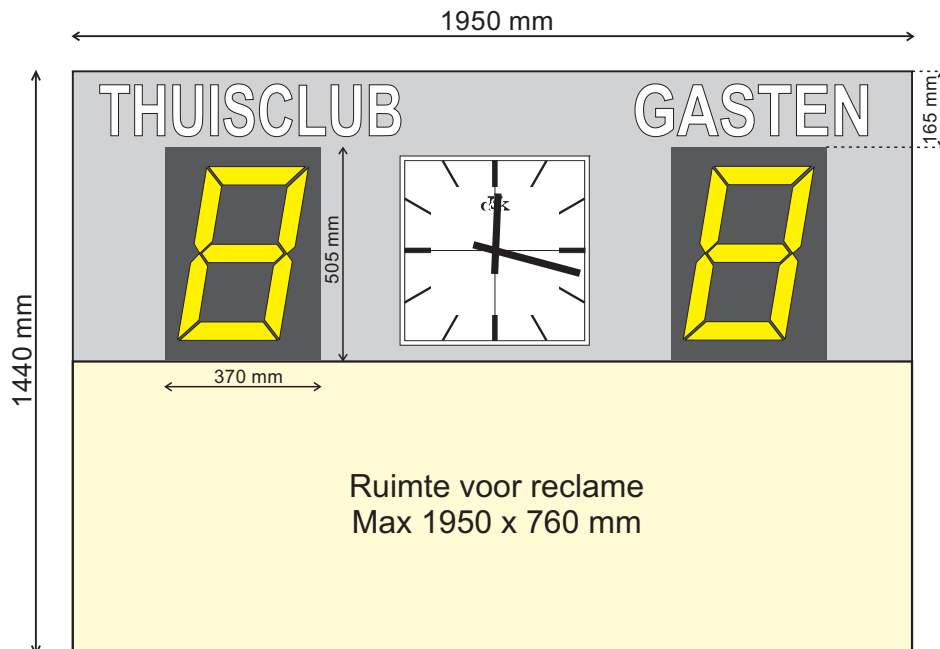

Maatvoering Reclame opdruk voor Scoreborden van 2 x 1 meter:**Deze tekening toont het zichtbare gedeelte van het ruitoppervlak.**

De aangegeven ruimte voor reclame opdruk is de maximaal haalbare. Het verdient aanbeveling om hier ruim binnen te blijven.

Het eventueel aanleveren van Logo's die door ons verzorgd moeten worden, dient digitaal te gebeuren en moet van een voldoende kwaliteit zijn zodat onze drukker hier mee kan werken.

Maatvoering Reclame opdruk voor Scoreborden van 2 x 1,5 meter:**Deze tekening toont het zichtbare gedeelte van het ruitoppervlak.**