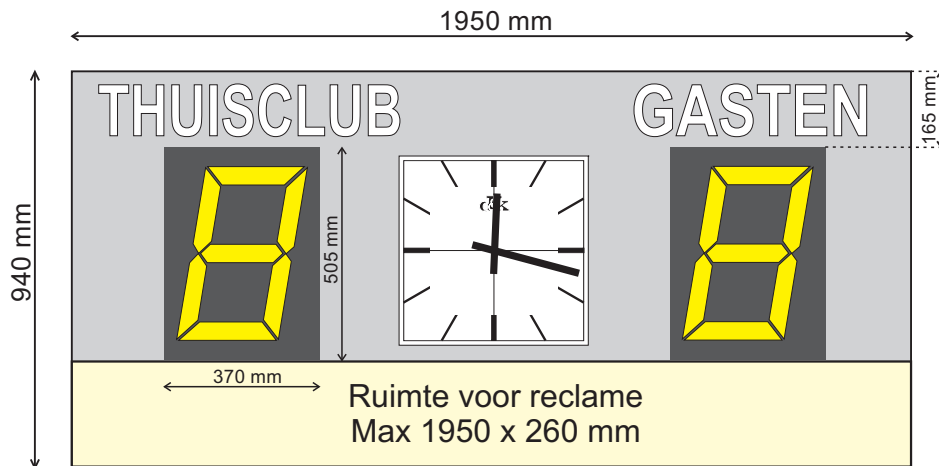

Maatvoering Reclame opdruk voor Scoreborden van 2 x 1 meter:**Deze tekening toont het zichtbare gedeelte van het ruitoppervlak.**

De aangegeven ruimte voor reclame opdruk is de maximaal haalbare. Het verdient aanbeveling om hier ruim binnen te blijven.

Het eventueel aanleveren van Logo's die door ons verzorgd moeten worden, dient digitaal te gebeuren en moet van een voldoende kwaliteit zijn zodat onze drukker hier mee kan werken.

Maatvoering Reclame opdruk voor Scoreborden van 2 x 1,5 meter:**Deze tekening toont het zichtbare gedeelte van het ruitoppervlak.**