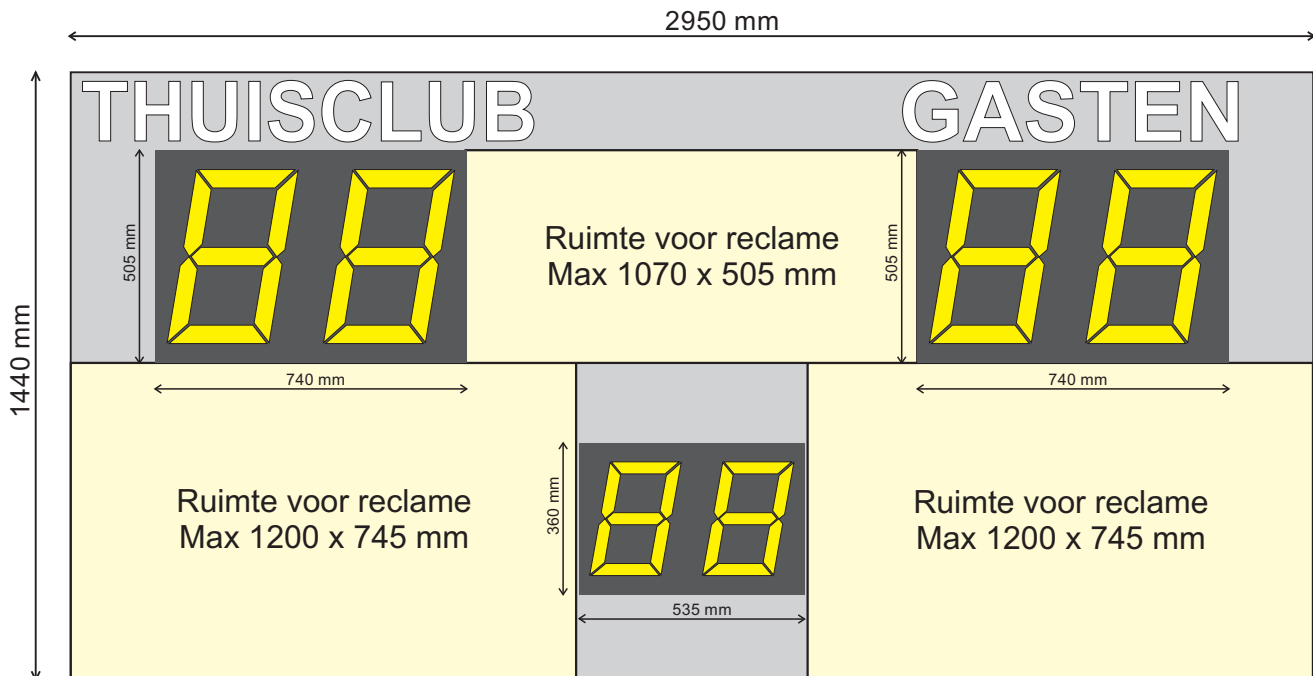

Maatvoering Reclame opdruk voor Scoreborden van 3 x 1,5 meter:

Deze tekening toont het zichtbare gedeelte van het ruitoppervlak.

De aangegeven ruimte voor reclame opdruk is de maximaal haalbare. Het verdient aanbeveling om hier ruim binnen te blijven.

In overleg kunnen de posities van de displays nog verschoven worden wanneer dit uiterlijk drie weken voor de levertijd schriftelijk wordt aangegeven.

Het aanbrengen van tekst is bij de prijs inbegrepen.

De tekst dient evenals de kleurstelling schriftelijk te worden aangeleverd om eventuele misverstanden te voorkomen.

Logo's dienen aangeleverd te worden als sticker of kunnen tegen meerprijs door ons worden verzorgd.

Het eventueel aanleveren van Logo's die door ons verzorgd moeten worden, dient digitaal te gebeuren en moet van een voldoende kwaliteit zijn zodat onze drukker hier mee kan werken.