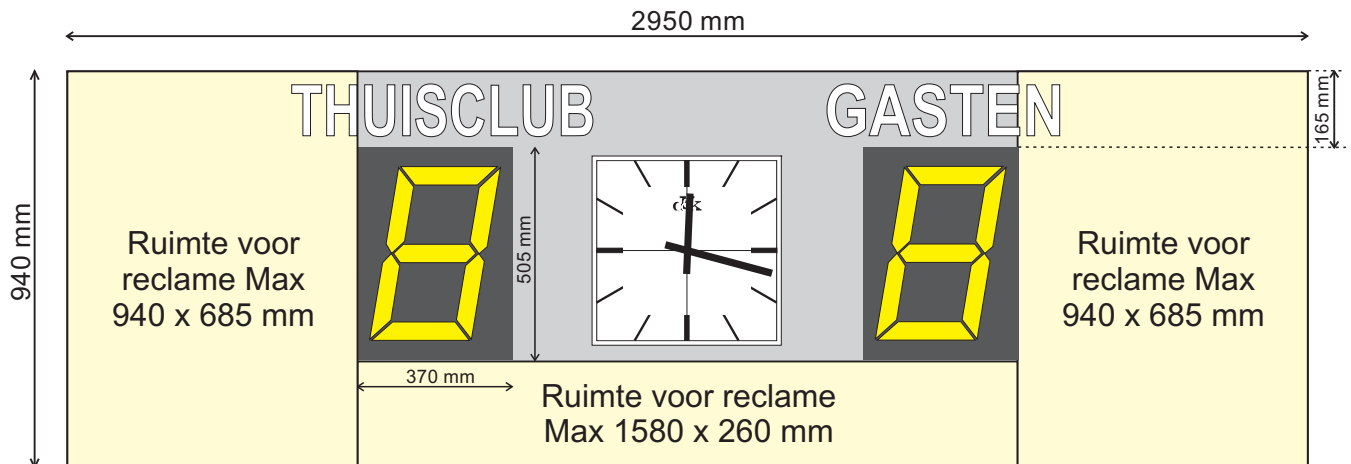

Maatvoering Reclame opdruk voor Scoreborden van 3 x 1 meter:

Deze tekening toont het zichtbare gedeelte van het ruitoppervlak.

De aangegeven ruimte voor reclame opdruk is de maximaal haalbare. Het verdient aanbeveling om hier ruim binnen te blijven.

In overleg kunnen de posities van de displays nog verschoven worden wanneer dit uiterlijk drie weken voor de levertijd schriftelijk wordt aangegeven.

Het aanbrengen van tekst is bij de prijs inbegrepen.

De tekst dient evenals de kleurstelling schriftelijk te worden aangeleverd om eventuele misverstanden te voorkomen.

Logo's dienen aangeleverd te worden als sticker of kunnen tegen meerprijs door ons worden verzorgd.

Het eventueel aanleveren van Logo's die door ons verzorgt moeten worden, dient digitaal te gebeuren en moet van een voldoende kwaliteit zijn zodat onze drukker hier mee kan werken.