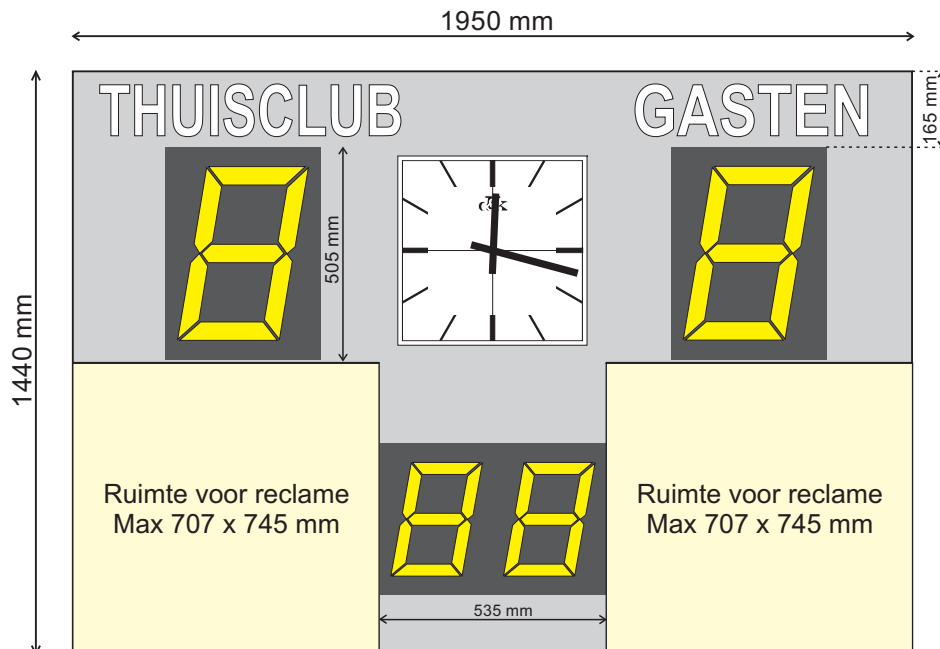

Maatvoering Reclame opdruk voor Scoreborden van 2 x 1 meter:**Deze tekening toont het zichtbare gedeelte van het ruitoppervlak.**

De aangegeven ruimte voor reclame opdruk is de maximaal haalbare. Het verdient aanbeveling om hier ruim binnen te blijven.

Het eventueel aanleveren van Logo's die door ons verzorgd moeten worden, dient digitaal te gebeuren en moet van een voldoende kwaliteit zijn zodat onze drukker hier mee kan werken.

Maatvoering Reclame opdruk voor Scoreborden van 2 x 1,5 meter:**Deze tekening toont het zichtbare gedeelte van het ruitoppervlak.**

De aangegeven ruimte voor reclame opdruk is de maximaal haalbare. Het verdient aanbeveling om hier ruim binnen te blijven.

In overleg kunnen de posities van de displays nog verschoven worden wanneer dit uiterlijk drie weken voor de levertijd schriftelijk wordt aangegeven.